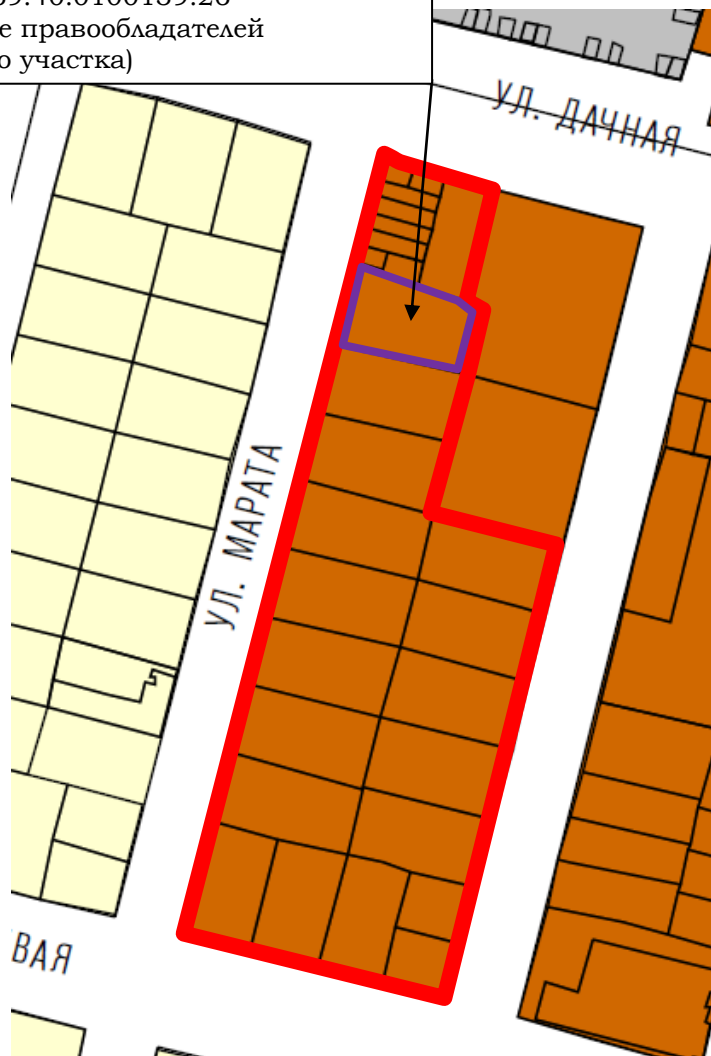

**ФРАГМЕНТ КАРТЫ ГРАДОСТРОИТЕЛЬНОГО ЗОНИРОВАНИЯ
ГОРОДА ТВЕРИ**

Границы территориальных зон

Правил землепользования и застройки города Твери, утверждённых решением
Тверской городской Думы от 02.07.2003 № 71

Фрагмент основного чертежа генерального плана города Твери,
утверждённого решением Тверской городской Думы от 25.12.2012 № 193(394)
(ред. от 03.07.2019 № 108)

земельный участок с кадастровым
номером 69:40:0100139:26
обращение правообладателей
земельного участка)

Ж-4. Зона многоэтажной (высотной) жилой застройки
(9 этажей и выше)

Зона малоэтажной жилой застройки